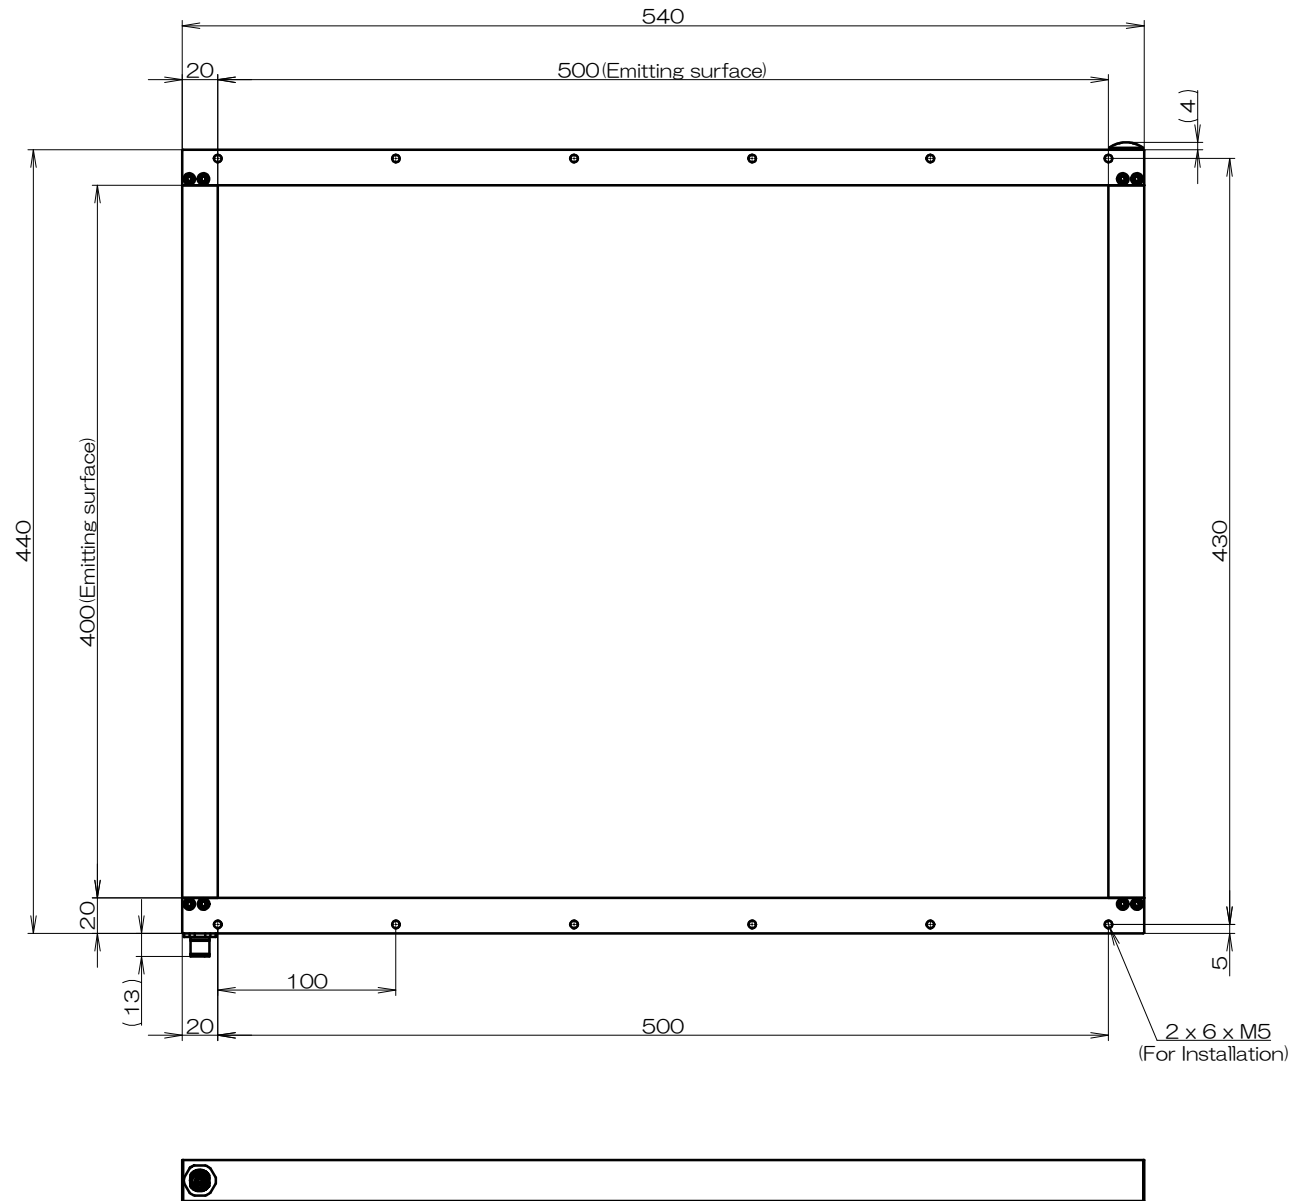

SPL-500X400x

M12 Connector

- 1 : Brown (+)
- 2 : NC
- 3 : Blue (-)
- 4 : NC